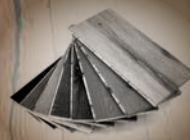

**PŘESNÉ TŘÍDĚNÍ
DUBU**

Třídění Rustik s velkými
suky

Dub Rustik, bílý oxidativní olej

Ceny Kč/m² včetně 21% DPH
Platnost od 17. 4. 2024